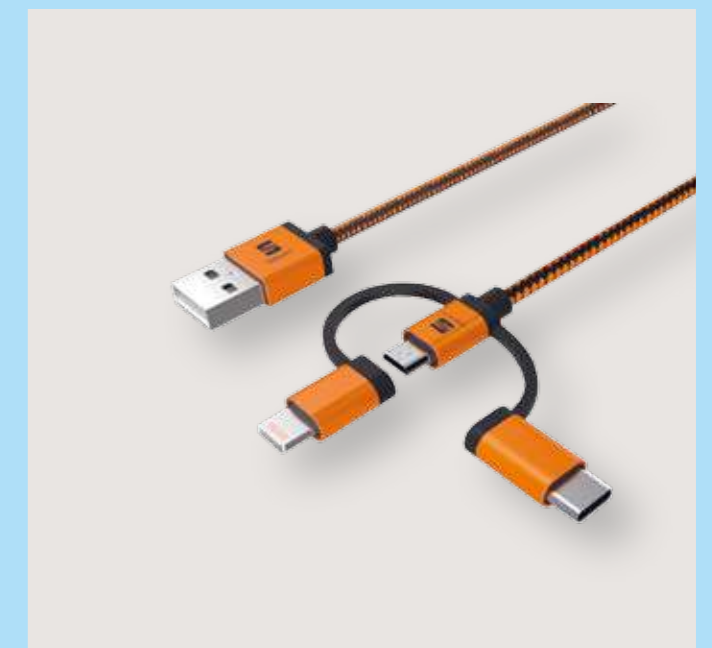

Indukcyjne ładowanie telefonu lub połączenie go z Twoim SEAT-em?
Z oryginalnymi akcesoriami SEAT przekonasz się jakie to proste.

Przełącznik USB 000051444AP 33
USB do USB C

Kabel USB 000051444AQ 84
typu C 3w1
USB C, USB Micro, Iphone