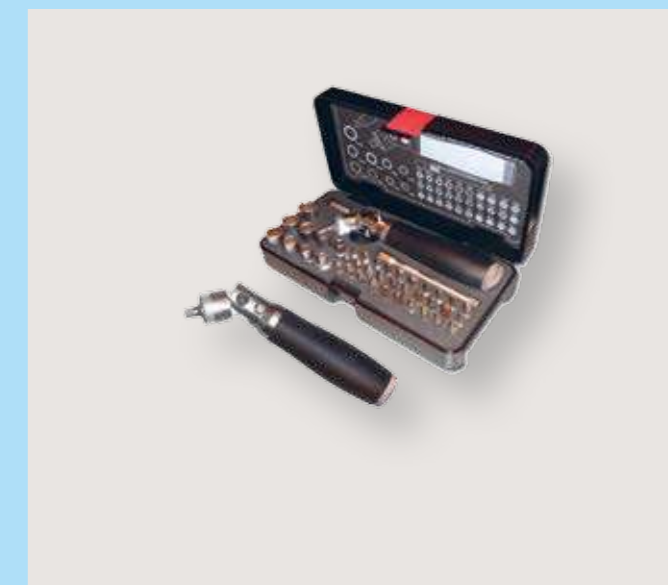

Zestaw kluczy z grzechotką 000093860B 410

Podróżuj komfortowo z oryginalnym podłokietnikiem

w dwóch wersjach: praktyczny materiał, lub elegancka skóra. Poza wygodą zyskujesz również schowek chroniący cenne przedmioty przewożone w Twoim SEAT-cie.

Podłokietnik wymaga instalacji. Zapytaj Swojego Partnera Serwisowego SEAT o koszt montażu.

Podłokietnik
Materiał 6F0061123 LI8 940
Skóra 6F0061123 XU2 970